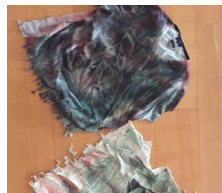

222 Top

rouge rouge	fermeture éclair basic	34-XS	3
		XS	2
		S	3
noir	fermeture éclair	34-XS	4
bleu marine		S	6
violet		S	7

223 Top aérobic

rose fluo	Adulte	7
orange fluo		6
vert fluo		4
bleu roi		6
violet fluo		6
rouge		1

224 Poncho multicolore

4-7 ans	9
---------	---

225 T-shirt "pirate"

L	1
M	1
11-13 ans	22

226 Gilet en feutre

(les rouges étaient en location)

brun	7-10 ans	2
noir	7-10 ans	2
jaune	7-10 ans	2
bleu	7-10 ans	2
gris	7-10 ans	2
vert	7-10 ans	2