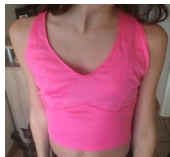

223 Top aérobic